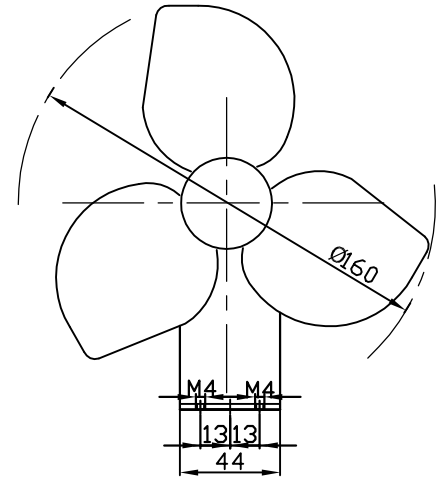

MARKET TİPİ SOĞUTUCULARDA KULLANILAN KONDENSAT FANLARI
CONDENSAT FANS FOR MARKET TYPE COOLERS

AKF 59-02-20-07-LA

6 İnç
6 Inches

AKF 59-02-20-06-LB

5 İnç
5 Inches

AKF 59-02-20-05-LC

4 İnç
4 Inches

Tip Type	Gerilim Voltage Un (V)	Frekans Frequency Hz	Debi Air volume m ³ /h	Nominal devir Rated speed min ⁻¹	Nominal giriş Rated Input W	Nominal akım Rated current In(A)	Kondensatör Capacitor µf/V	İzolasyon klas Insulation İz.kl.	Korunma sınıfı Protection IP	Ses şiddeti Noise level dBA	İşletme ortam sıcaklığı Admissible ambient temp. °C
AKF 59-02-20-07-LA	230	50	230	2550	28	0.13	1,5/400	B	54	38	50
AKF 59-02-20-06-LB	230	50	200	2270	32	0.15	1,5/400	B	54	40	50
AKF 59-02-20-05-LC	230	50	109	2725	25	0.11	1,5/400	B	54	41	50