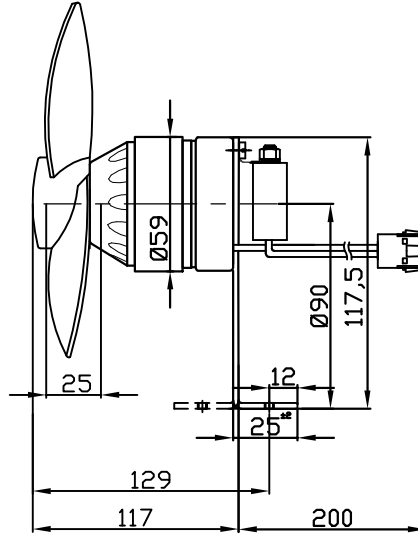

MARKET TİPİ SOĞUTUCULARDA KULLANILAN KONDENSAT FANLARI
CONDENSAT FANS FOR MARKET TYPE COOLERS

AKF 59-02-20-07-LA

6 İnç
6 Inches

AKF 59-02-20-06-LB

5 İnç
5 Inches

AKF 59-02-20-05-LC

4 İnç
4 Inches

Tip Type	Gerilim Voltage Un (V)	Frekans Frequency Hz	Debi Air volume m ³ /h	Nominal devir Rated speed min ⁻¹	Nominal giriş Rated Input W	Nominal akım Rated current In(A)	Kondensatör Capacitor µf/V	İzolasyon klas Insulation İz.kl.	Korunma sınıfı Protection IP	Ses şiddeti Noise level dBA	İşletme ortam sıcaklığı Admissible ambient temp. °C
AKF 59-02-20-07-LA	230	50	230	2550	28	0.13	1,5/400	B	54	38	50
AKF 59-02-20-06-LB	230	50	200	2270	32	0.15	1,5/400	B	54	40	50
AKF 59-02-20-05-LC	230	50	109	2725	25	0.11	1,5/400	B	54	41	50