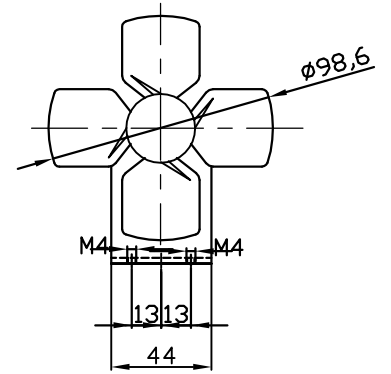

MARKET TİPİ SOĞUTUCULARDA KULLANILAN KONDENSAT FANLARI
CONDENSAT FANS FOR MARKET TYPE COOLERS

AKF 59-02-20-07-LA

6 İnç
6 Inches

AKF 59-02-20-06-LB

5 İnç
5 Inches

AKF 59-02-20-05-LC

4 İnç
4 Inches

Tip Type	Gerilim Voltage Un (V)	Frekans Frequency Hz	Debi Air volume m ³ /h	Nominal devir Rated speed min ⁻¹	Nominal giriş Rated Input W	Nominal akım Rated current In(A)	Kondensatör Capacitor µf/V	İzolasyon klas Insulation İz.kl.	Korunma sınıfı Protection IP	Ses şiddeti Noise level dBA	İşletme ortam sıcaklığı Admissible ambient temp. °C
AKF 59-02-20-07-LA	230	50	230	2550	28	0.13	1,5/400	B	54	38	50
AKF 59-02-20-06-LB	230	50	200	2270	32	0.15	1,5/400	B	54	40	50
AKF 59-02-20-05-LC	230	50	109	2725	25	0.11	1,5/400	B	54	41	50