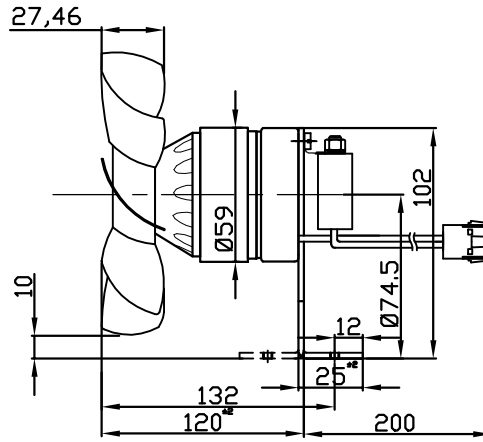

MARKET TİPİ SOĞUTUCULARDA KULLANILAN KONDENSAT FANLARI
CONDENSAT FANS FOR MARKET TYPE COOLERS

AKF 59-02-20-07-LA

6 İnç
6 Inches

AKF 59-02-20-06-LB

5 İnç
5 Inches

AKF 59-02-20-05-LC

4 İnç
4 Inches

Tip Type	Gerilim Voltage Un (V)	Frekans Frequency Hz	Debi Air volume m ³ /h	Nominal devir Rated speed min ⁻¹	Nominal giriş Rated Input W	Nominal akım Rated current In(A)	Kondensatör Capacitor µf/V	İzolasyon klas Insulation İz.kl.	Korunma sınıfı Protection IP	Ses şiddeti Noise level dBA	İşletme ortam sıcaklığı Admissible ambient temp. °C
AKF 59-02-20-07-LA	230	50	230	2550	28	0.13	1,5/400	B	54	38	50
AKF 59-02-20-06-LB	230	50	200	2270	32	0.15	1,5/400	B	54	40	50
AKF 59-02-20-05-LC	230	50	109	2725	25	0.11	1,5/400	B	54	41	50