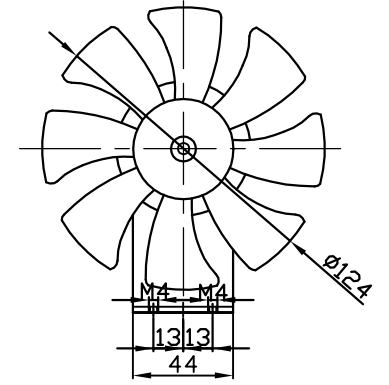

MARKET TİPİ SOĞUTUCULARDA KULLANILAN KONDENSAT FANLARI
CONDENSAT FANS FOR MARKET TYPE COOLERS

AKF 59-02-20-07-LA

6 İnç
6 Inches

AKF 59-02-20-06-LB

5 İnç
5 Inches

AKF 59-02-20-05-LC

4 İnç
4 Inches

Tip Type	Gerilim Voltage Un (V)	Frekans Frequency Hz	Debi Air volume m ³ /h	Nominal devir Rated speed min ⁻¹	Nominal giriş Rated Input W	Nominal akım Rated current In(A)	Kondensatör Capacitor µf/V	İzolasyon klas Insulation İz.kl.	Korunma sınıfı Protection IP	Ses şiddeti Noise level dBA	İşletme ortam sıcaklığı Admissible ambient temp. °C
AKF 59-02-20-07-LA	230	50	230	2550	28	0.13	1,5/400	B	54	38	50
AKF 59-02-20-06-LB	230	50	200	2270	32	0.15	1,5/400	B	54	40	50
AKF 59-02-20-05-LC	230	50	109	2725	25	0.11	1,5/400	B	54	41	50