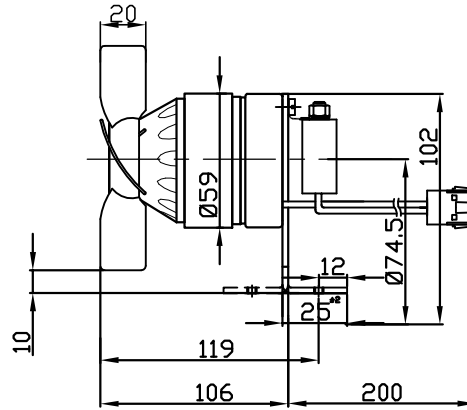

MARKET TİPİ SOĞUTUCULARDA KULLANILAN KONDENSAT FANLARI
CONDENSAT FANS FOR MARKET TYPE COOLERS

AKF 59-02-20-07-LA

6 İnç
6 Inches

AKF 59-02-20-06-LB

5 İnç
5 Inches

AKF 59-02-20-05-LC

4 İnç
4 Inches

Tip Type	Gerilim Voltage Un (V)	Frekans Frequency Hz	Debi Air volume m ³ /h	Nominal devir Rated speed min ⁻¹	Nominal giriş Rated Input W	Nominal akım Rated current In(A)	Kondensatör Capacitor µf/V	İzolasyon klas Insulation İz.kl.	Korunma sınıfı Protection IP	Ses şiddeti Noise level dBA	İşletme ortam sıcaklığı Admissible ambient temp. °C
AKF 59-02-20-07-LA	230	50	230	2550	28	0.13	1,5/400	B	54	38	50
AKF 59-02-20-06-LB	230	50	200	2270	32	0.15	1,5/400	B	54	40	50
AKF 59-02-20-05-LC	230	50	109	2725	25	0.11	1,5/400	B	54	41	50