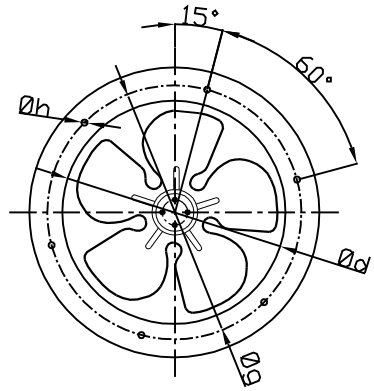

DK

Tip	ØD	Ød	g	h	i	L
Ø172	250	178	230	7	5	75
Ø200	267	208	220	7	5	75
Ø250	360	260	295	7	6	75
Ø300	397	310	360	9	6	75

EK

Tip	ØD	Ød	g	h	i	k	L
Ø172	250	178	230	7	5	54	75
Ø200	267	208	260	7	5	56	75
Ø250	360	260	300	7	6	56	75
Ø300	397	310	360	9	6	56	75

FK

Tip	ØD	Ød	g	h	L
Ø172	250	178	230	7	75
Ø200	267	208	220	7	75
Ø250	360	260	295	7	75
Ø300	397	310	360	9	75