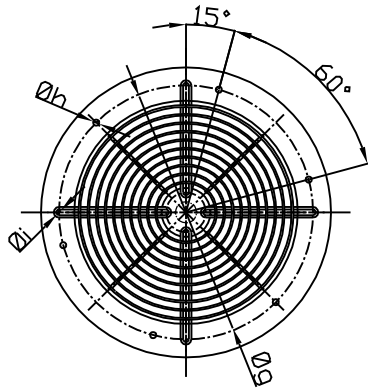

DK

Tip	ØD	Ød	g	h	i	L
Ø172	250	178	230	7	5	75
Ø200	267	208	220	7	5	75
Ø250	360	260	295	7	6	75
Ø300	397	310	360	9	6	75

EK

Tip	ØD	Ød	g	h	i	k	L
Ø172	250	178	230	7	5	54	75
Ø200	267	208	260	7	5	56	75
Ø250	360	260	300	7	6	56	75
Ø300	397	310	360	9	6	56	75

FK

Tip	ØD	Ød	g	h	L
Ø172	250	178	230	7	75
Ø200	267	208	220	7	75
Ø250	360	260	295	7	75
Ø300	397	310	360	9	75