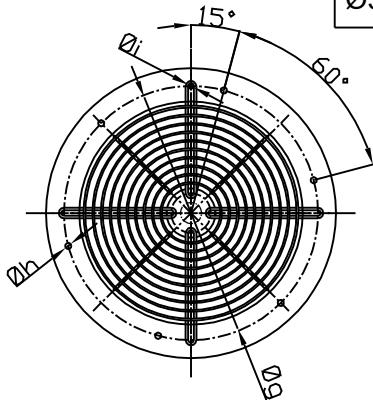

DK

Tip	ØD	Ød	g	h	i	L
Ø172	250	178	230	7	5	75
Ø200	267	208	220	7	5	75
Ø250	360	260	295	7	6	75
Ø300	397	310	360	9	6	75

EK

Tip	ØD	Ød	g	h	i	k	L
Ø172	250	178	230	7	5	54	75
Ø200	267	208	260	7	5	56	75
Ø250	360	260	300	7	6	56	75
Ø300	397	310	360	9	6	56	75

FK

Tip	ØD	Ød	g	h	L
Ø172	250	178	230	7	75
Ø200	267	208	220	7	75
Ø250	360	260	295	7	75
Ø300	397	310	360	9	75