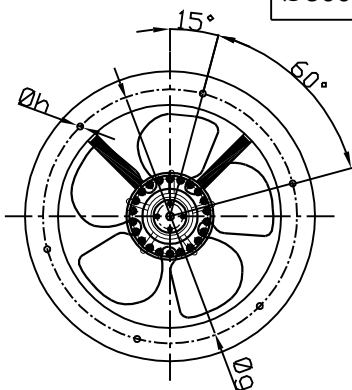

DK

Tip	ØD	Ød	g	h	i	L
Ø172	250	178	230	7	5	75
Ø200	267	208	220	7	5	75
Ø250	360	260	295	7	6	75
Ø300	397	310	360	9	6	75

EK

Tip	ØD	Ød	g	h	i	k	L
Ø172	250	178	230	7	5	54	75
Ø200	267	208	260	7	5	56	75
Ø250	360	260	300	7	6	56	75
Ø300	397	310	360	9	6	56	75

FK

Tip	ØD	Ød	g	h	L
Ø172	250	178	230	7	75
Ø200	267	208	220	7	75
Ø250	360	260	295	7	75
Ø300	397	310	360	9	75